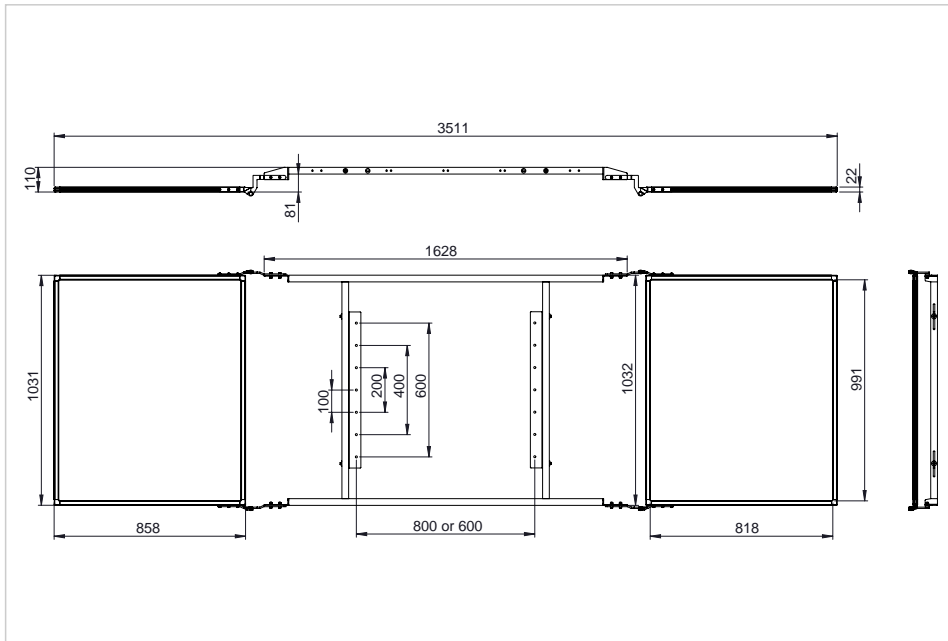

VERSATILE e-Screen ES Tafelflügel 75Zoll V30 2St

- Kombinieren Sie die Verwendung eines (e)-Screens mit der Einfachheit eines echten Whiteboards, indem Sie Ihrem Bildschirm Tafelflügel hinzufügen
- Nehmen Sie einen Marker zur Hand und beginnen Sie während Ihrer Präsentation oder Ihres Unterrichts zu zeichnen, zu skizzieren oder zu schreiben
- Sie können 2 Tafelflügel an Ihrem Bildschirm anbringen, um eine große Schreibfläche in der Mitte Ihres Raumes zu haben
- Die Tafelflügel sind aus hochwertigem lackiertem Stahl und emaillierter Stahlschreibfläche erhältlich
- Da der Rahmen des Seitenteils höhenverstellbar ist, passt er auf viele Befestigungslösungen und Leinwände

- Hochwertiges doppelseitiges Whiteboard
- Kratzfestem emaillierten Stahl
- Magnetische Oberfläche
- Geeignet zum Beschreiben mit trocken abwischbaren Boardmarkern
- Einfache Montage
- Aluminiumrahmen
- 25 Jahre Garantie auf die perfekte Beschreibbarkeit und Abwischbarkeit des Glasboards bei Verwendung von Legamaster-Zubehör

Empfohlenes Zubehör

- Tafelflügel Schloss-Set SL-1 (Art.Nr. 7-814101)

Art.Nr. **7-816754**

GTIN **8713797106528**

Spezifikationen

Produktmaterial	Eloxiertes Aluminium
Oberfläche (Material/Farbe)	Whiteboard aus emailliertem Stahl / Weiß
Rahmen (Material/Farbe)	Eloxiertes Aluminium / Silber
Magnetisch	Ja
Artikel Maße	858 x 1031 x 22 mm
Im Lieferumfang enthalten	Montagematerialien
Oberflächengarantie	25 Jahre

Logistik

GTIN	8713797106528
Artikelnummer	7-816754
Zolltarifnummer	961000000000
Menge	2 Stück
Verpackungsmaße	958 x 226 x 1670 mm
Gewicht (brutto/netto)	31.53 kg / 25.60 kg
Herkunftsland	Niederlande

Produktübersicht